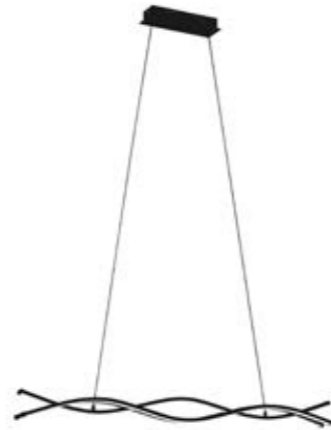

B5 29 | € 109,90

Art.-Nr. 5019621
 Ø 50cm H.10cm, grau, Textil weiß, 4xE27 max. 40W

BWM Touchdimmer Connect solar

C5 01 | € 151,20

Art.-Nr. 6464386
L.80cm B.30cm H.8cm, schwarz, 36W
3960lm LED warmweiß 3000K, inkl. LM