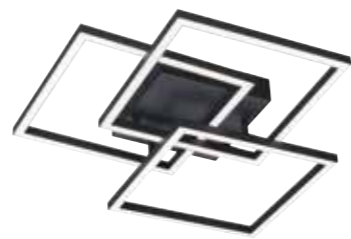

A5 01 | € 229,99

Art.-Nr. 6464793
mit Fernbedienung, L.52cm B.52cm Ausl. 9,5cm, sandschwarz, 29W LED 4700lm tunable white 2700-6500K, inkl. LM