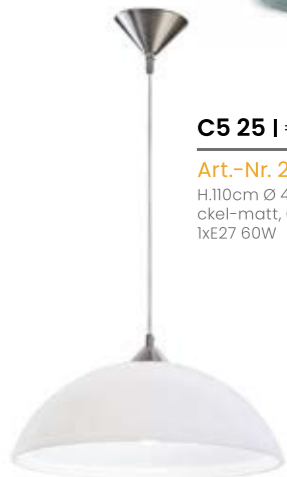

C5 25 | € 94,90

Art.-Nr. 2891492
H.110cm Ø 40cm, ni-
ckel-matt, Glas opal,
1xE27 60W

C5 26 | € 87,-

Art.-Nr. 4213750
L.23cm B.23cm H.2,4cm,
titan, Polycarbonat sa-
tiniert, 22W LED 2100lm
warmweiß

Art.-Nr. 4213769
L.30cm B.30cm H.2,4cm,
titan, Polycarbonat sa-
tiniert, 25W LED 2400lm
warmweiß 3000K, inkl.
LM