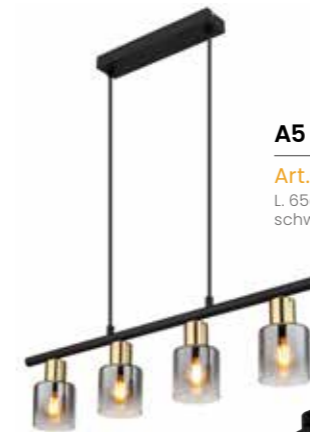

A5 14 | € 143,94

Art.-Nr. 7398077
H. 16cm B. 55cm, weiß, LED 14W + 3x3W + 3x4,3W GU10 920lm warmweiß 2700K

A5 15 | € 259,-

Art.-Nr. 7396996
dimmbar, Ø 40cm H. 6,5cm, weiß/schwarz, 36W LED 2700/3350/4000K, inkl. LM

A5 16 | € 383,76

Art.-Nr. 7397631
Helligkeit in 3 Stufen einstellbar, H. 8,5cm B.100cm T. 3,5cm Abh. 100-150 cm, anthrazit/Filz, 28W LED 2000lm 2700K warmweiß, inkl. LM

A5 17 | € 311,76

Art.-Nr. 7397658
Helligkeit in 3 Stufen einstellbar, Ø 40,2cm H. 10,7 cm, anthrazit/Filz, 33W LED 2300lm 2700K warmweiß, inkl. LM