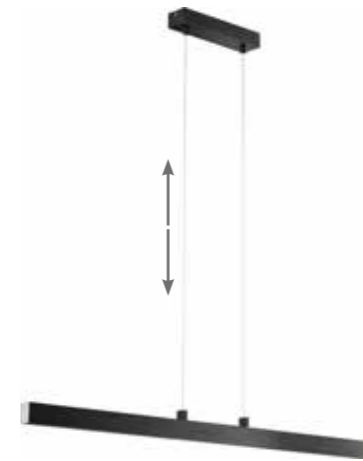

C5 10 | € 40,32

Art.-Nr. 3445372
mit Kabelschalter,
H.40cm Ø 18cm,
nickel-matt, Textil
taupe (graubraun),
1xE27 60W

C5 11 | € 299,99

Art.-Nr. 5468086
in 3 Stufen dimmbar, L.110cm B.6cm H.verstellbar
110 - 140cm, anthrazit, 24W LED 3500lm warm-
weiß 3000K, inkl. LM