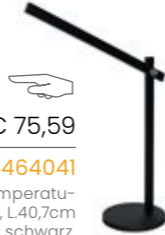

F5 07 | € 50,40

Art.-Nr. 4212819
mit Schalter, L.6,5cm
H.30cm Ausl.16cm, nickel-
matt, schwarz, lx3,5W LED
380lm warmweiß 3.000K,
inkl. LM

F5 08 | € 75,59

Art.-Nr. 6464041
Touch, Farbtemperatu-
ren einstellbar, L.40,7cm
B.17cm H.43cm, schwarz,
7W LED 310lm tunable
white 3000-6500K, inkl.
LM