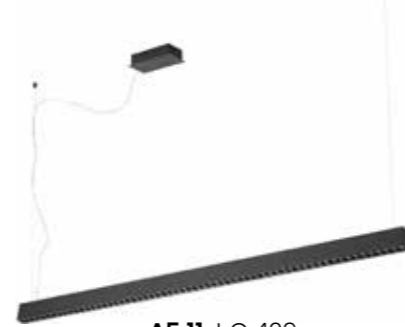

A5 11 | € 429,-

Art.-Nr. 5673208
dimmbar, L. 159cm B. 9,5cm H. 150cm, schwarz, 30,5W+2x7,75W 4350lm+1900lm warmweiß 3000K, inkl. LM

A5 12 | € 269,99

Art.-Nr. 7397755
Ø 51cm H. 120cm, kaffeefarben, LED 57W 2200lm warmweiß 3000K, dimmbar über Wandschalter