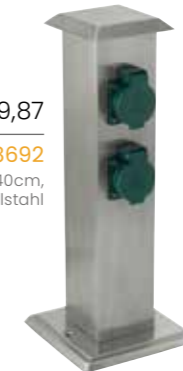

R5 22 | € 67,42

Art.-Nr. 5766966

mit Schutzkontaktsteckdosen 2-fach, IP44, L.120cm B.8,5cm H.23cm, anthrazit, exkl. LM

R5 23 | € 109,87

Art.-Nr. 2478692

IP44, L.11cm B.11cm H.40cm, Edelstahl

R5 24 | € 65,52

Art.-Nr. 3286991

IP44, L.11cm B.11cm H.40cm, schwarz