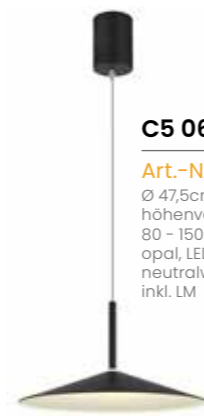

A5 22 | € 152,40

Art.-Nr. 6519318
H.12cm Ø 14,5cm, Abh.150cm, chrom, 1xGU10 QPARIII max.75W

A5 23 | € 204,99

Art.-Nr. 6464823
mit Fußdimmer, B.53,5cm Ø Sockel 23cm Höhenverstellbar 90cm bis 130cm, nickelfarben, 6W LED 730lm tunable white 2700/3350/4000K, inkl. LM

C5 02 | € 151,20

Art.-Nr. 5544823
L.98,5cm B.8cm H.max. 120cm, schwarz,
33W LED 4500lm warmweiß 3000K, inkl. LM

C5 03 | € 60,48

Art.-Nr. 4212061
mit Wippschalter
und Leselicht, L.15cm
H.38cm Ausl.19,5cm,
nickel-matt, Textil
grau, 1xE27 max. 40W,
inkl. LM

C5 04 | € 55,44

Art.-Nr. 3445348
H.110cm Ø 38cm, nickel-
matt, Textil taupe (grau-
braun), 1xE27 60W

C5 05 | € 119,99

Art.-Nr. 7397712
B. 32cm H. 35cm Ausl. 5,5cm, schwarz/
opal, LED 12W 391lm warmweiß 3000K,
inkl. LM