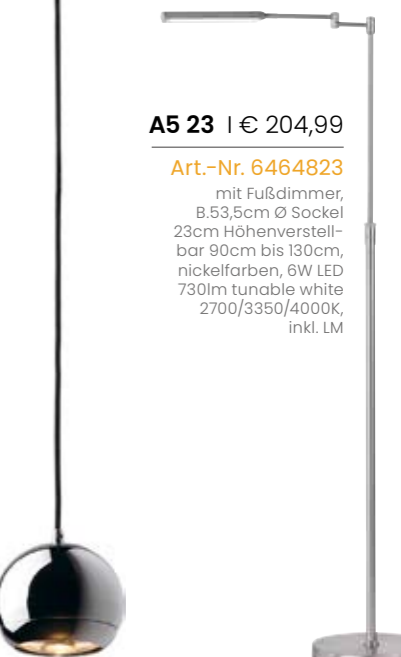

A5 20 | € 499,99

Art.-Nr. 7397704
L. 111cm B. 18cm H. 120cm, schwarz/Glas/Messingring, 4xE27 60W

A5 21 | € 359,76

Art.-Nr. 7397666
Helligkeit in 3 Stufen einstellbar, B.13,2cm L.100cm Abh. 30-130 cm, anthrazit/Filz, 55W LED 3400lm 2700K warmweiß, inkl. LM

A5 22 | € 152,40

Art.-Nr. 6519318
H.12cm Ø 14,5cm, Abh.150cm, chrom, 1xGU10 QPARIII max.75W

A5 23 | € 204,99

Art.-Nr. 6464823
mit Fußdimmer, B.53,5cm Ø Sockel 23cm Höhenverstellbar 90cm bis 130cm, nickelfarben, 6W LED 730lm tunable white 2700/3350/4000K, inkl. LM