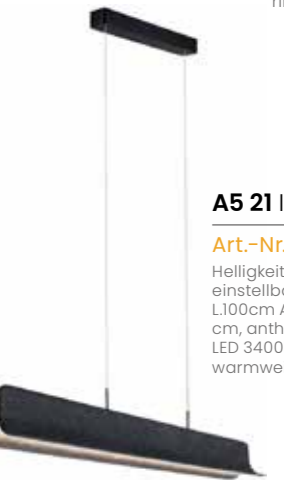

A5 16 | € 383,76

Art.-Nr. 7397631
Helligkeit in 3 Stufen einstellbar, H. 8,5cm B.100cm T. 3,5cm Abh. 100-150 cm, anthrazit/Filz, 28W LED 2000lm 2700K warmweiß, inkl. LM

A5 17 | € 311,76

Art.-Nr. 7397658
Helligkeit in 3 Stufen einstellbar, Ø 40,2cm H. 10,7 cm, anthrazit/Filz, 33W LED 2300lm 2700K warmweiß, inkl. LM

A5 18 | € 119,99

Art.-Nr. 7397747
L. 65cm B. 8cm H. 120cm, schwarz/gold, 4xE14 25W

A5 19 | € 314,99

Art.-Nr. 7397879
mit Taster stufenlos dimmbar, tunable white (cct) in 3 Stufen einstellbar, Ø 60cm Abhängung max. 150cm, sandschwarz, 1x LED 37,0W 2700 / 3350 / 4000K 4200 lm, inkl. LM

A5 20 | € 499,99

Art.-Nr. 7397704
L. 111cm B. 18cm H. 120cm, schwarz/Glas/Messingring, 4xE27 60W

A5 21 | € 359,76

Art.-Nr. 7397666
Helligkeit in 3 Stufen einstellbar, B.13,2cm L.100cm Abh. 30-130 cm, anthrazit/Filz, 55W LED 3400lm 2700K warmweiß, inkl. LM

A5 22 | € 152,40

Art.-Nr. 6519318
H.12cm Ø 14,5cm, Abh.150cm, chrom, 1xGU10 QPARIII max.75W

A5 23 | € 204,99

Art.-Nr. 6464823
mit Fußdimmer, B.53,5cm Ø Sockel 23cm Höhenverstellbar 90cm bis 130cm, nickelfarben, 6W LED 730lm tunable white 2700/3350/4000K, inkl. LM