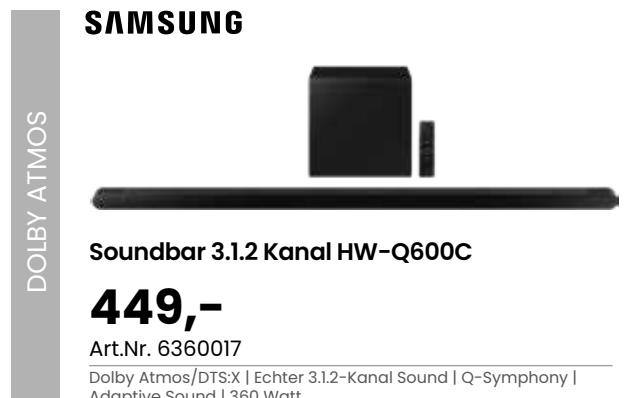

SAMSUNG

DOLBY ATMOS

Soundbar 3.1.2 Kanal HW-Q600C

449,-

Art.Nr. 6360017

Dolby Atmos/DTS:X | Echter 3.1.2-Kanal Sound | Q-Symphony | Adaptive Sound | 360 Watt.