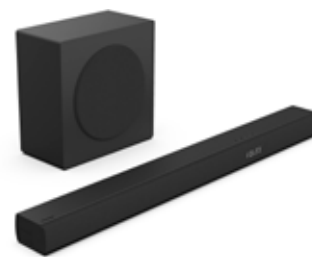

Soundbar HS3100 3.1

229,-

Art.Nr. 7417764

3.1 Kanal | DTS X | Equalizer | 480 Watt

Hisense

Soundbar HS2100 2.1

149,- | Art.Nr. 6942776

Audioverstärkung zum TV | Equalizer | Kabelloses Music Streaming | Einfache Verbindungsmöglichkeiten | 240 Watt